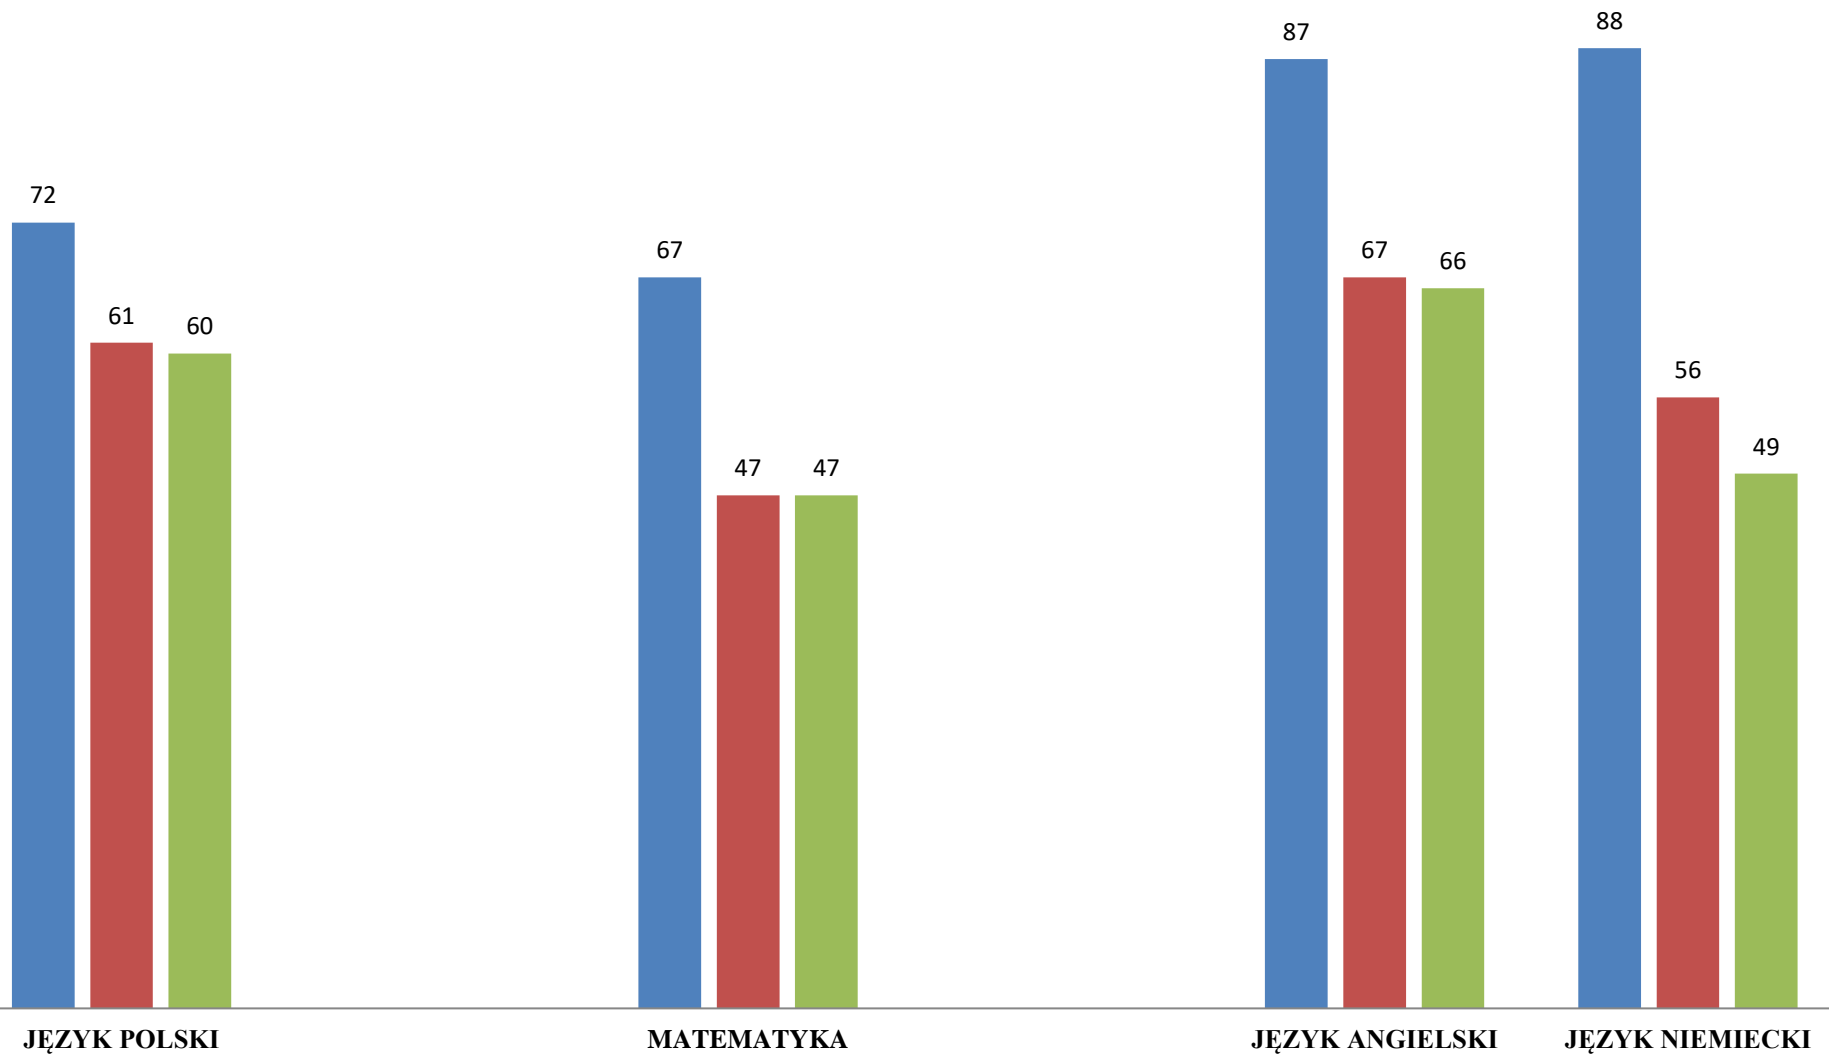

# PORÓWNANIE WYNIKÓW EGZAMINU ÓSMOKLASISTY W ROKU SZKOLNYM 2020/2021

■ SPOLECZNA   ■ ŚLĄSKIE   ■ POLSKA

## SKALA STANINOWA W PROCENTACH ŚREDNICH WYNIKÓW SZKÓŁ Z EGZAMINU ÓSMOKLASISTY 2021

	JĘZYK POLSKI	MATEMATYKA	JĘZYK ANGIELSKI	JĘZYK NIEMIECKI
<b>9. najwyższy</b>	75 – 90	70 – 94	89 – 100	<b>82 – 99</b>
<b>8. bardzo wysoki</b>	<b>70 – 74</b>	<b>61 – 69</b>	<b>80 – 88</b>	67 – 81
<b>7. wysoki</b>	66 – 69	54 – 60	73 – 79	56 – 66
<b>6. wyżej średni</b>	62 – 65	48 – 53	66 – 72	48 – 55
<b>5. średni</b>	58 – 61	42 – 47	59 – 65	42 – 47
<b>4. niżej średni</b>	53 – 57	37 – 41	52 – 58	36 – 41
<b>3. niski</b>	49 – 52	32 – 36	45 – 51	30 – 35
<b>2. bardzo niski</b>	42 – 48	26 – 31	36 – 44	21 – 29
<b>1. najniższy</b>	7 – 41	9 – 25	15 – 35	14 – 20