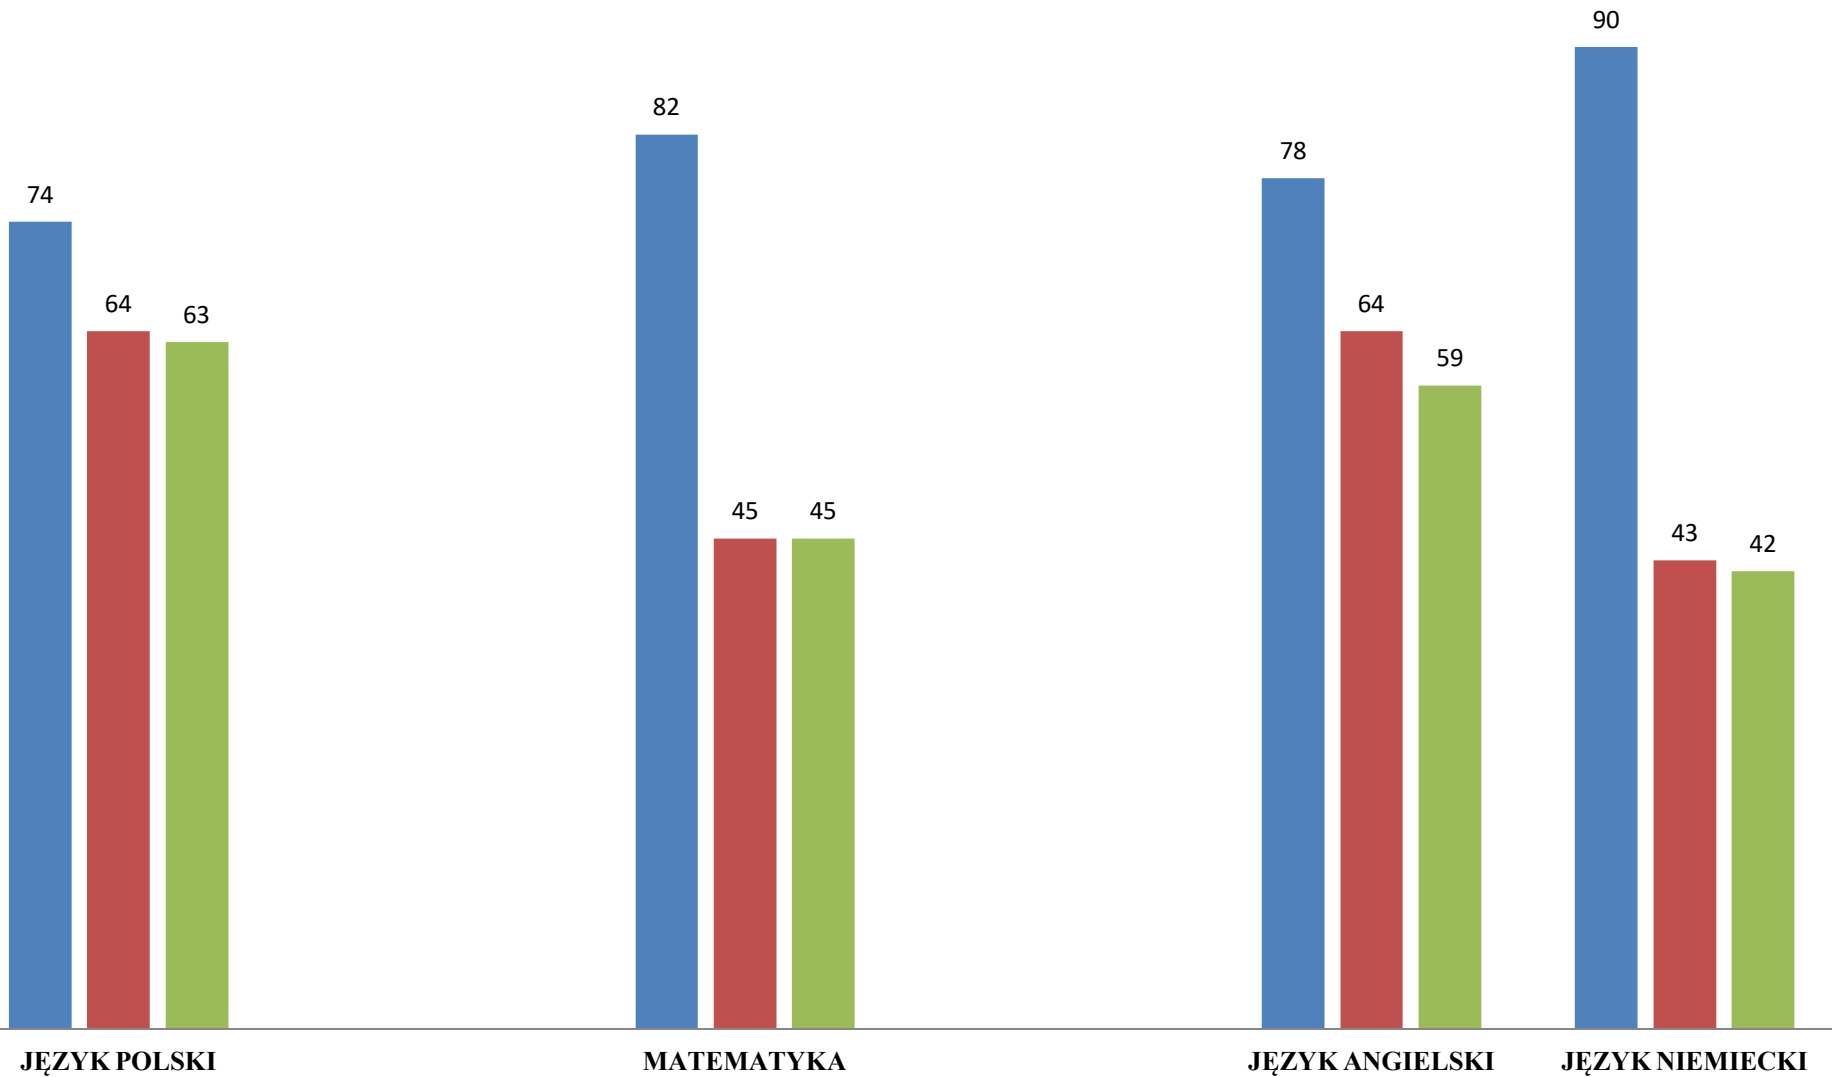

# PORÓWNANIE WYNIKÓW EGZAMINU ÓSMOKLASISTY W ROKU SZKOLNYM 2018/2019

■ SPOLECZNA ■ ŚLĄSKIE ■ POLSKA

# SKALA STANINOWA W PROCENTACH ŚREDNICH WYNIKÓW SZKÓŁ Z EGZAMINU ÓSMOKLASISTY 2019

	JĘZYK POLSKI	MATEMATYKA	JĘZYK ANGIELSKI	JĘZYK NIEMIECKI
<b>9. najwyższy</b>	79 – 95	<b>67 – 94</b>	84 – 99	<b>71 – 99</b>
<b>8. bardzo wysoki</b>	<b>74 – 78</b>	58 – 66	<b>73 – 83</b>	60 – 70
<b>7. wysoki</b>	69 – 73	51 – 57	65 – 72	50 – 59
<b>6. wyżej średni</b>	65 – 68	45 – 50	58 – 64	43 – 49
<b>5. średni</b>	61 – 64	40 – 44	51 – 57	36 – 42
<b>4. niżej średni</b>	56 – 60	35 – 39	45 – 50	30 – 35
<b>3. niski</b>	51 – 55	30 – 34	38 – 44	25 – 29
<b>2. bardzo niski</b>	42 – 50	23 – 29	30 – 37	19 – 24
<b>1. najniższy</b>	9 – 41	10 – 22	14 – 29	14 – 18

**NA NIEBIESKO ZAZNACZONO ŚREDNI WYNIK NASZYCH TEGOROCZNYCH ÓSMOKLASISTÓW**