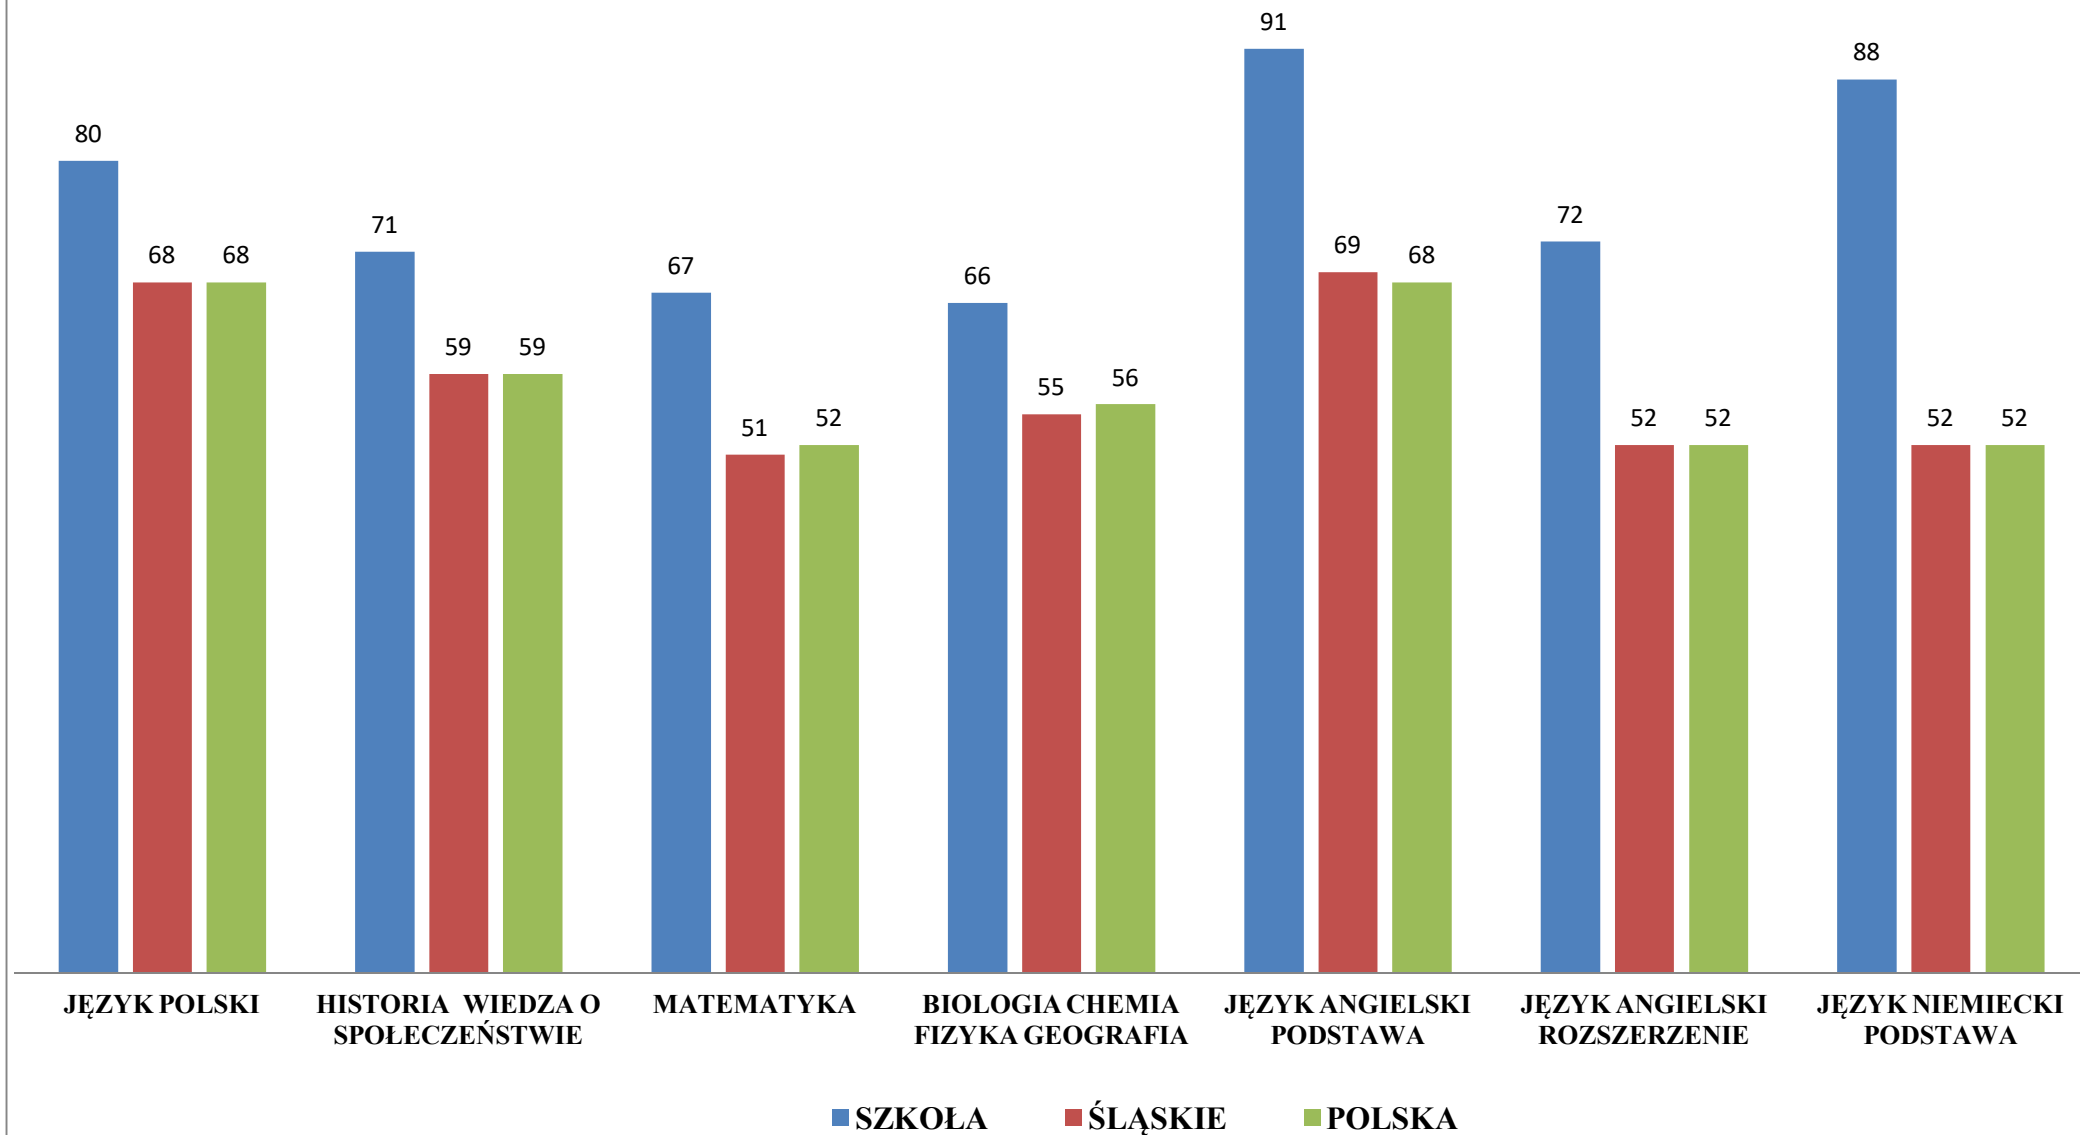

PORÓWNANIE WYNIKÓW EGZAMINU GIMNAZJALNEGO W ROKU SZKOLNYM 2017/2018

SKALA STANINOWA W PROCENTACH ŚREDNICH WYNIKÓW SZKÓŁ Z EGZAMINU GIMNAZJALNEGO 2018

	Historia i wiedza o społeczeństwie	Język polski	Przedmioty przyrodnicze	Matematyka	Język angielski poziom podstawowy	Język niemiecki poziom podstawowy
9. najwyższy	76 – 92	83 – 93	74 - 92	73 – 93	96 – 100	79 – 100
8. bardzo wysoki	68 – 75	77 – 82	65 – 73	63 – 72	85 – 95	68 – 78
7. wysoki	63 – 67	73 – 76	60 – 64	57 – 62	76 – 84	59 – 67
6. wyżej średni	59 – 62	69 – 72	56 – 59	53 – 56	69 – 75	52 – 58
5. średni	55 – 58	65 – 68	52 – 55	48 – 52	62 – 68	46 – 51
4. niżej średni	52 – 54	62 – 64	49 – 51	44 – 47	56 – 61	41 – 45
3. niski	48 – 51	57 – 61	45 – 48	38 – 43	49 – 55	37 – 40
2. bardzo niski	39 – 47	40 – 56	36 – 44	26 – 37	38 – 48	33 – 36
1. najniższy	27 – 38	20 – 39	23 – 35	14 – 25	24 – 37	25 – 32

NA ZIELONO ZAZNACZONO ŚREDNI WYNIK NASZYCH TEGOROCZNYCH GIMNAZJALISTÓW.