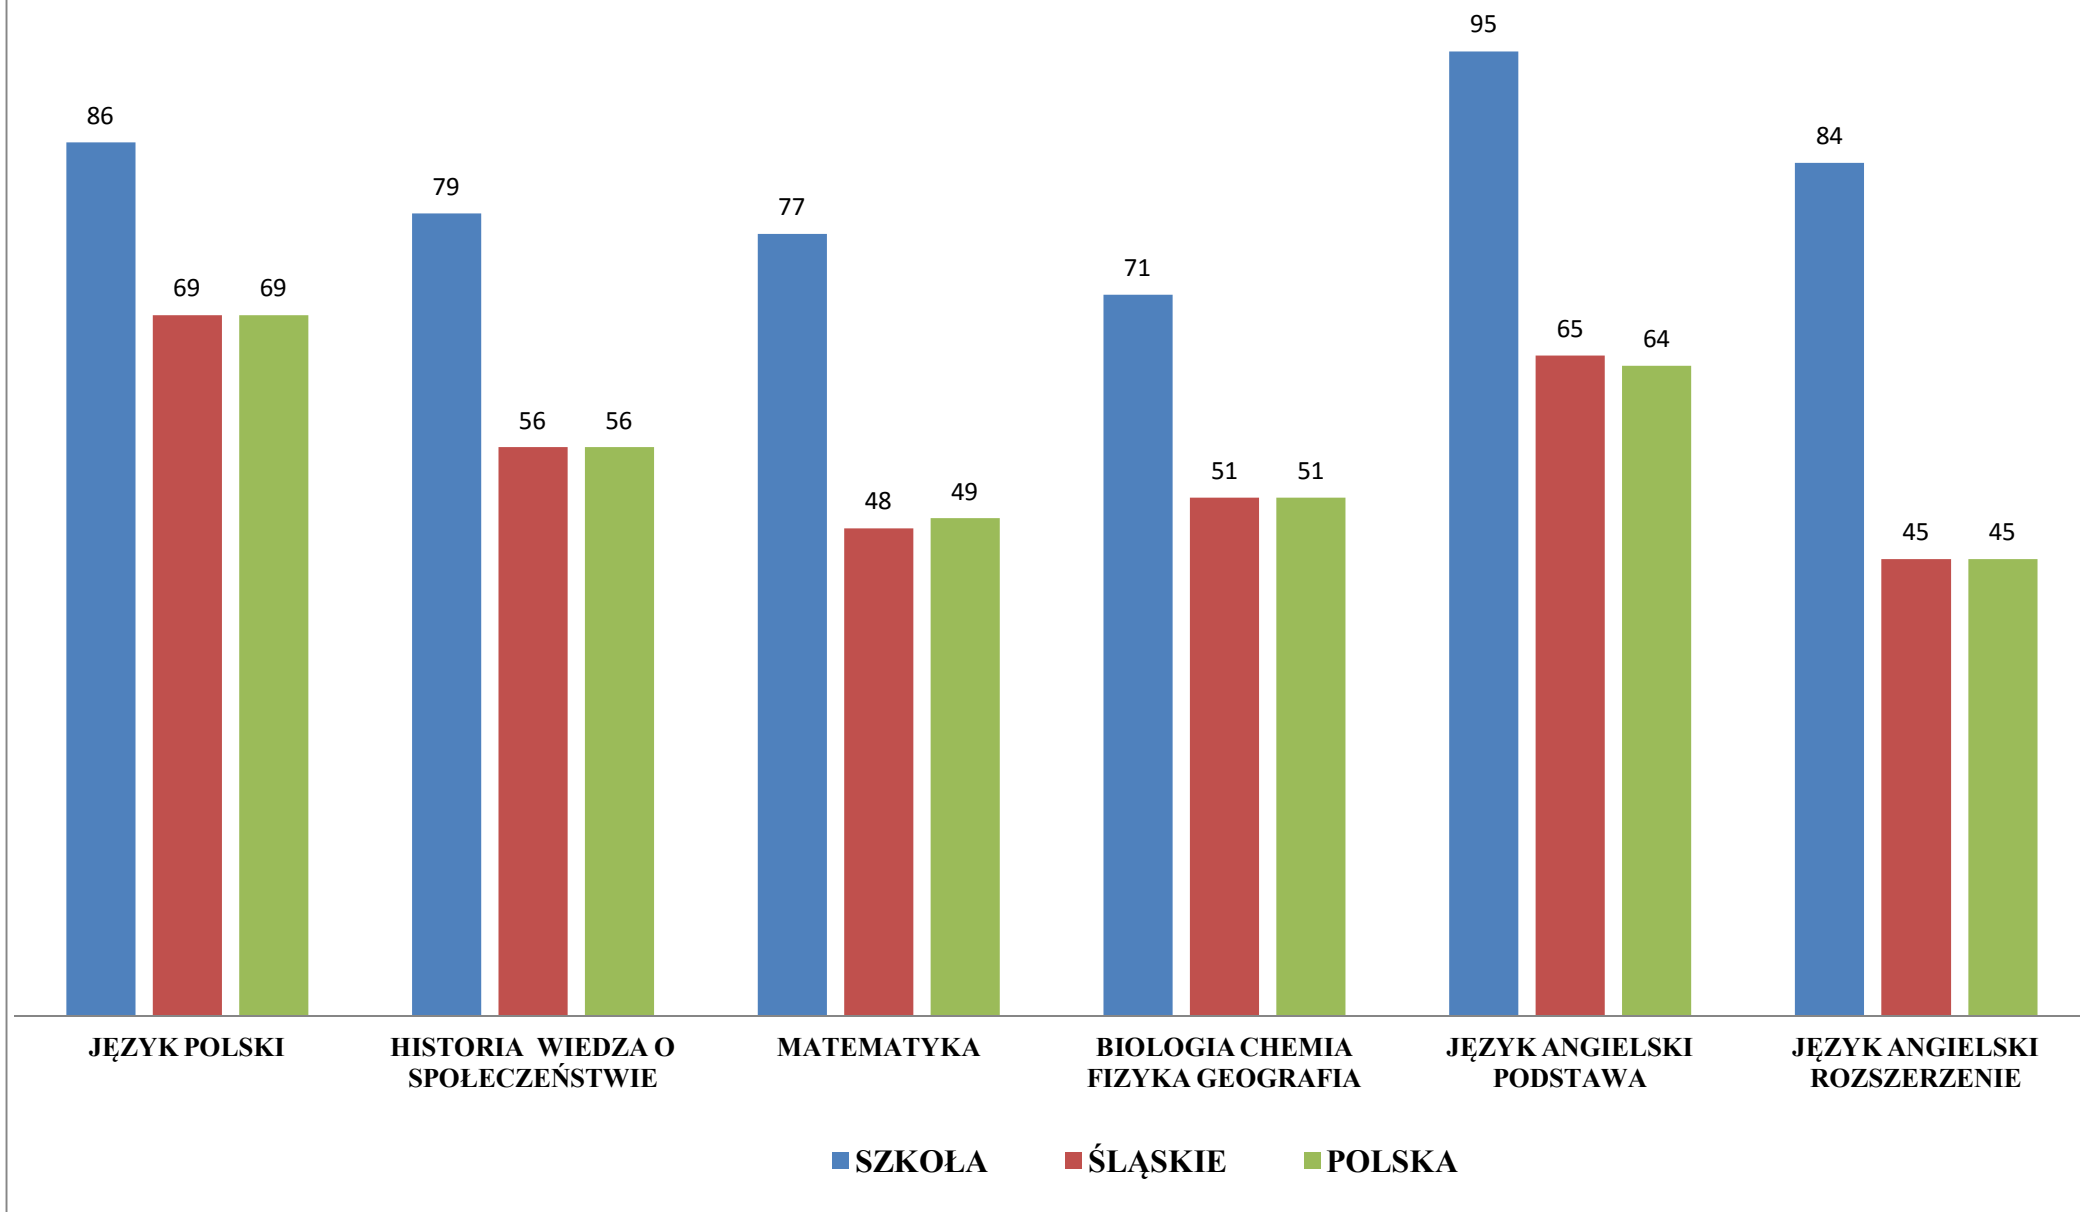

PORÓWNANIE WYNIKÓW EGZAMINU GIMNAZJALNEGO W ROKU SZKOLNYM 2015/2016

SKALA STANINOWA W PROCENTACH ŚREDNICH WYNIKÓW SZKÓŁ Z EGZAMINU GIMNAZJALNEGO 2016

	Historia i wiedza o społeczeństwie	Język polski	Przedmioty przyrodnicze	Matematyka	Język angielski poziom podstawowy
9. najwyższy	74 – 92	85 – 97	71 – 92	73 – 96	92 – 99
8. bardzo wysoki	73 – 65	79 – 84	60 – 70	72 – 61	80 – 91
7. wysoki	64 – 60	74 – 78	55 – 59	60 – 54	71 – 79
6. wyżej średni	57 – 59	70 – 73	52 – 54	49 – 53	64 – 70
5. średni	54 – 56	66 – 69	48 – 51	44 – 48	58 – 63
4. niżej średni	51 – 53	62 – 65	45 – 47	40 – 43	52 – 57
3. niski	47 – 50	56 – 61	41 – 44	34 – 39	46 – 51
2. bardzo niski	38 – 46	37 – 55	33 – 40	22 – 33	37 – 45
1. najniższy	25 – 37	14 – 36	20 – 32	12 – 21	36 – 25

NA ZIELONO ZAZNACZONO ŚREDNI WYNIK NASZYCH TEGOROCZNYCH GIMNAZJALISTÓW.